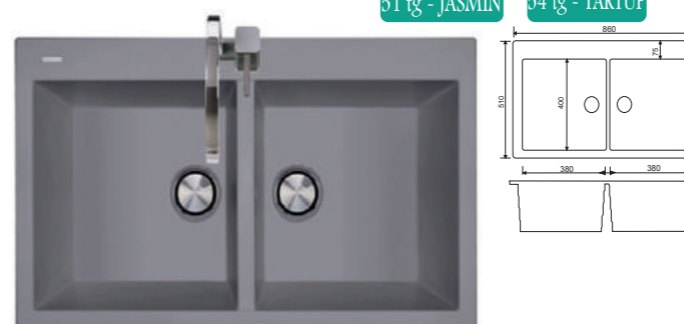

AM 8620

26 tg - CRNA 28 tg - BIJELA
51 tg - JASMIN 54 tg - TARTUF

Sudopera - Akrilni granit