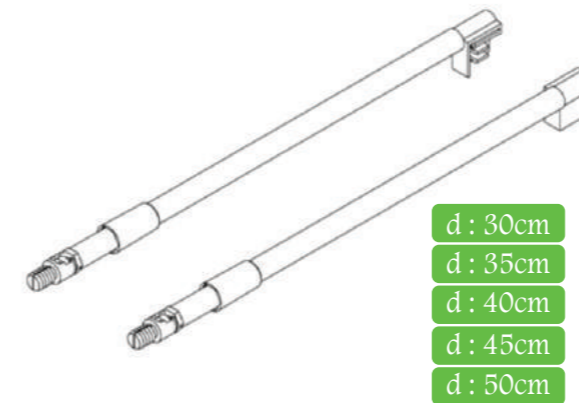

d : 30cm
d : 35cm
d : 40cm
d : 45cm
d : 50cm

Nosač stakla za alu ram

f283

Nosivost: 65 kg