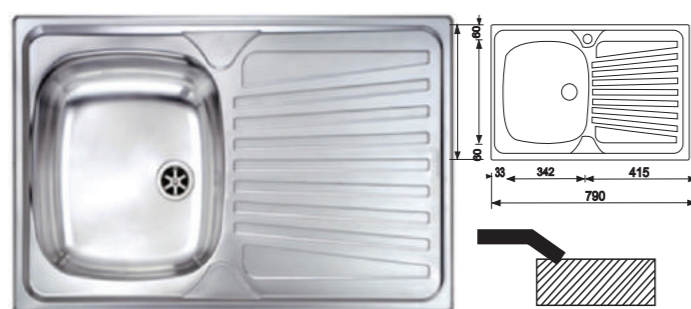

011503dgusx