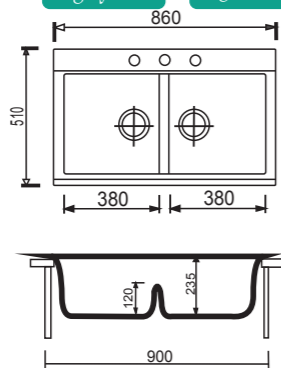

Sudopera akrilni granit