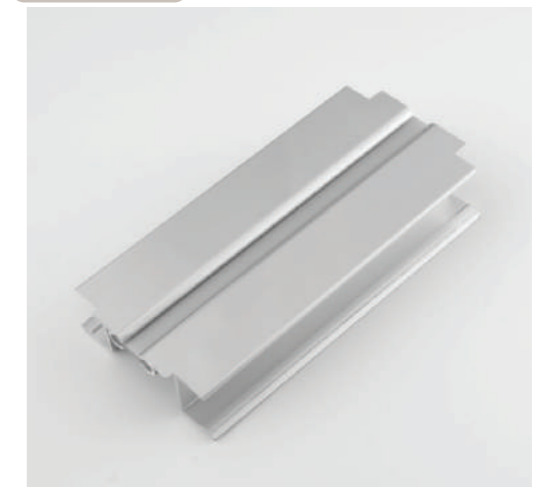

PVC posude za ecsajg

Za elemente:

- 40 cm
- 60 cm
- 80 cm

10/06.151

žabica - nosač cokle

21/19

Multiugao za coklu

- H 10 cm
- H 15 cm