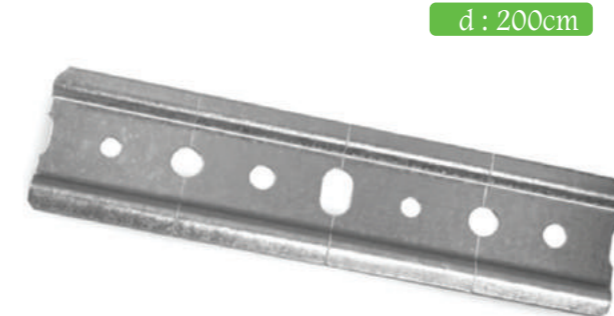

Držač relinga za TANDEM BOX

Fr90

d : 30cm
d : 35cm
d : 40cm
d : 45cm
d : 50cm

Nosač stakla za alu ram

f283

Nosivost: 65 kg

Nosac visećih elemenata

F85025P44