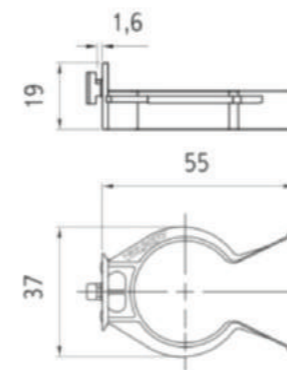

PVC posude za ecsajg

Za elemente:

- 40 cm
- 60 cm
- 80 cm

10/06.151

žabica - nosač cokle

21/19

Multiugao za coklu

- H 10 cm
- H 15 cm