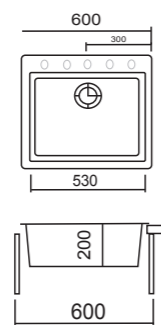

ON 6010

26 tg - CRNA 28 tg - BIJELA
51 tg - JASMIN 54 tg - TARTUF

Sudopera - Akrilni granit