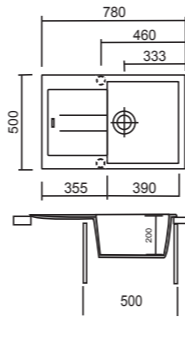

AM 7810

26 tg - CRNA 28 tg - BIJELA
51 tg - JASMIN 54 tg - TARTUF

Sudopera - Akrilni granit