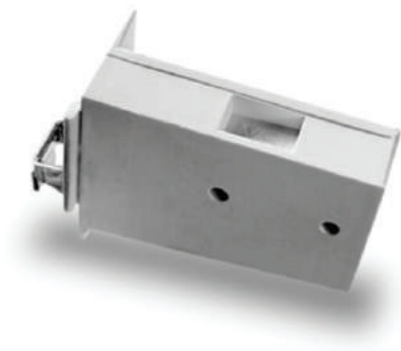

Držač relinga za TANDEM BOX

Fr90

d : 30cm
d : 35cm
d : 40cm
d : 45cm
d : 50cm

Nosač stakla za alu ram

f283

Nosivost: 65 kg

Nosac visećih elemenata

F85025P44