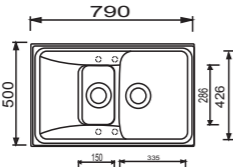

HR 0791

26 tg - CRNA 28 tg - BIJELA
51 tg - JASMIN 54 tg - TARTUF

Sudopera - Akrilni granit