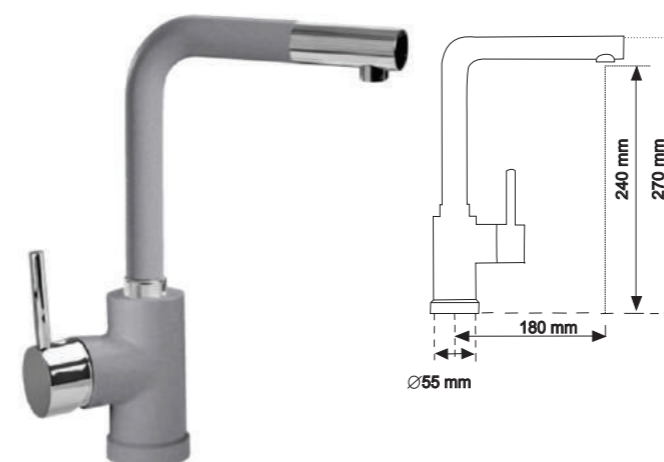

Politek 20

26 tg - CRNA 28 tg - BIJELA
51 tg - JASMIN 54 tg - TARTUF

Slavina - Akrilni granit