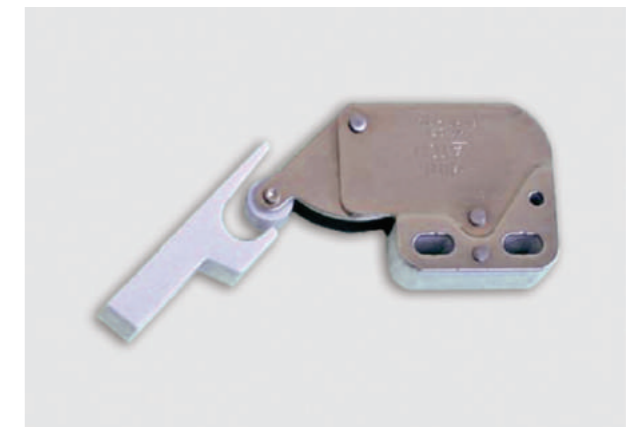

d : 200cm

Šina za viseće elemente

F412-J