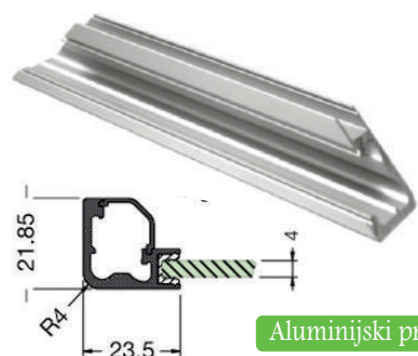

F430-4

EKSTERNI UBLAZIVAC ZA BAGLAMU

F412-J

EKSTERNI LEPTIR UUBLAZIVAC

PVC lajsna SIVA/alu

F2000AL410

Duzina profila: 4 metra

Aluminijski profil za staklena vrata