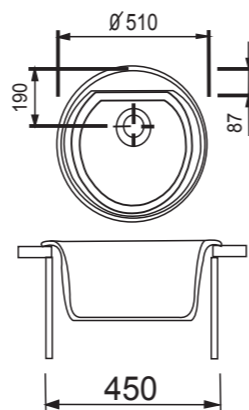

PL 5101

26 tg - CRNA 28 tg - BIJELA
51 tg - JASMIN 54 tg - TARTUF

Sudopera - Akrilni granit

LX 8620

26 tg - CRNA 28 tg - BIJELA
51 tg - JASMIN 54 tg - TARTUF