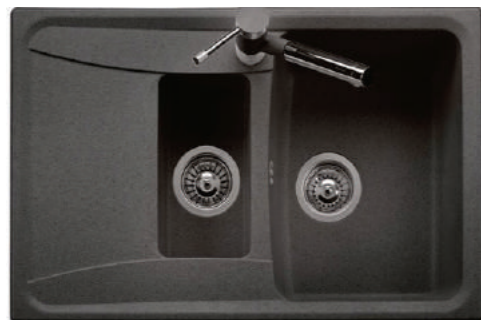

HR 0791

26 tg - CRNA 28 tg - BIJELA
51 tg - JASMIN 54 tg - TARTUF

Sudopera - Akrilni granit